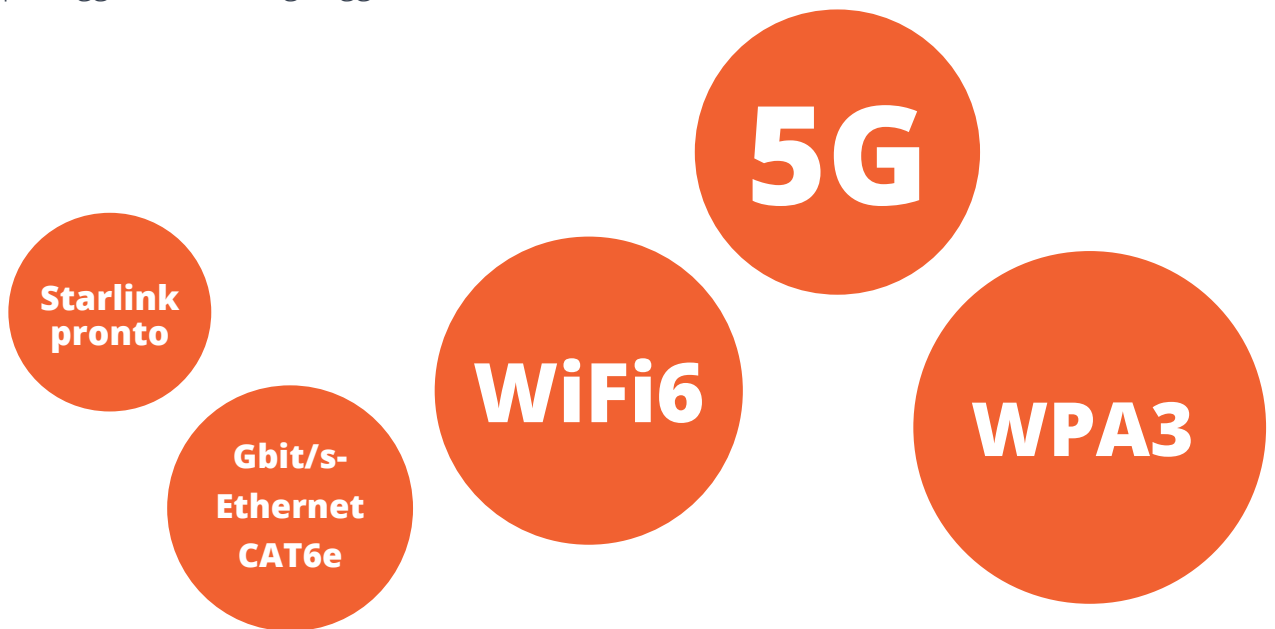

15:15

Status
Verbunden

SIM 2 (Telekom.de 4G)

Automatischer Wechsel

Gast-WLAN

Home

SIM

WLAN

Setup

CAMPERNET

Internet nel Camper

Il nostro miglior Sistema

La soluzione giusta per ogni cliente

- WLAN veloce grazie al WiFi6
- La massima sicurezza con WPA3
- La connessione mobile più moderna: **CAMPERNET Pro 5G**
- **CAMPERNET Evo5Gready** aggiornabile al 5G
- Funzionamento semplice con tutti i dispositivi
- Massima qualità progettata da Antretter & Huber
- Sempre aggiornato con gli aggiornamenti

CAMPERNET Pro 5G

Pro

Per Internet superveloce

CAMPERNET Pro è dotato di un modem 5G all'avanguardia per le massime esigenze. La velocità dati massima possibile nel funzionamento 5G è di un incredibile 3,4 Gbit/s.