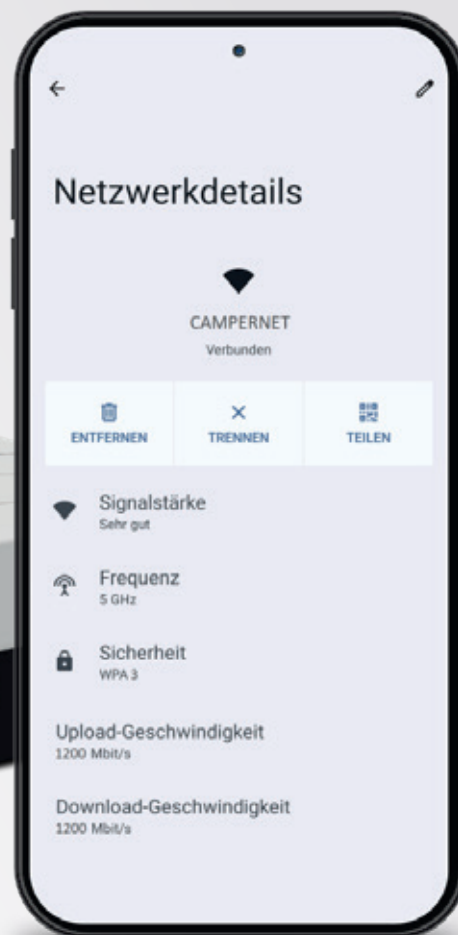

WiFi veloce

CAMPERNET ti offre WLAN ultraveloce con tecnologia WiFi6. In modalità automatica, **CAMPERNET** si collega automaticamente alle WLAN conosciute come il tuo smartphone.