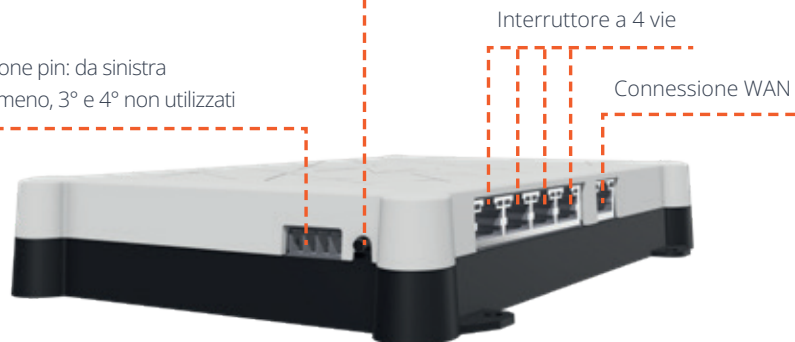

Assegnazione e Collegamenti

Toccare brevemente il LED, tenere premuto per >10 secondi Ripristinare le impostazioni di fabbrica

Assegnazione pin: da sinistra
1° più, 2° meno, 3° e 4° non utilizzati

Interruttore a 4 vie

Connessione WAN

Antenna secondaria LTE/5G per comunicazioni mobili

Antenna principale LTE/5G per comunicazioni mobili

Connessione antenna diversità 5G