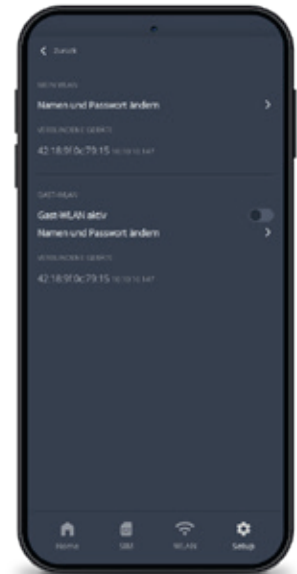

Facile da usare

Interfaccia utente chiara

Puoi configurare facilmente **CAMPERNET** con la web app. Indipendentemente dal fatto che stiate cambiando la scheda SIM o configurando il WiFi gratuito, **CAMPERNET** vi guida in modo intuitivo su Internet..

Schermo di casa

Menù SIM

WiFi esterno

Impostazioni del router

Aggiungete il sito web alla schermata iniziale del vostro smartphone e vi basterà premere un tasto per accedere a **CAMPERNET**.

Tecnologia/scheda dati – Router