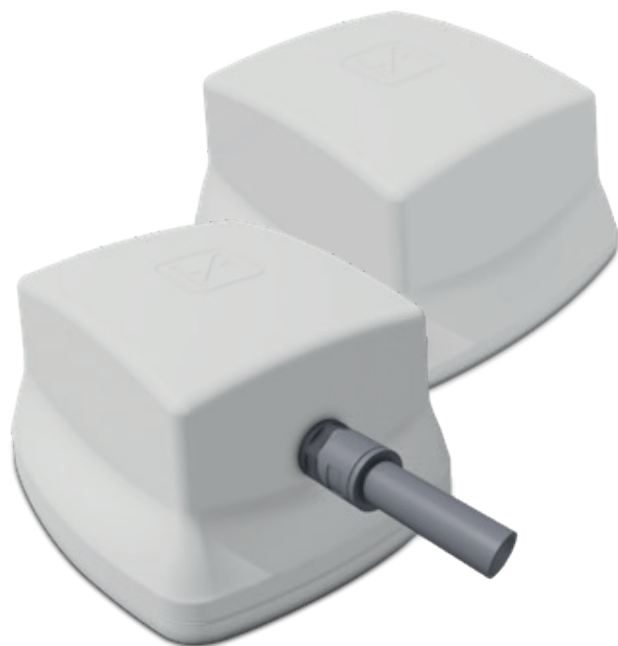

Antenna sul Tetto 4x4

Tecnologia	5G 4x4 MIMO Wi-Fi 2x2 MIMO
Dimensioni	173x161x98 mm³
Peso	centrale 450 g lato 600 g
Intervallo di frequenze	
Banda bassa	698-960 MHz
Banda media	1426-2690 MHz
Fascia alta	3200-3900 MHz
Banda ISM	2,4 GHz / 5 GHz
Guadagno	massimo 5 dBi
Lunghezza del cavo	centrale 1,5 m lato 3 m
Oggetto numero.	
Centrale	4260603850891
Lateralmente	4260603850907
Assemblea	protezione dalla grandine/ Tetto in metallo
Prezzo consigliato	
Centrale	€ 269
Lateralmente	€ 299

L'antenna sul tetto funziona su qualsiasi tetto antigrandine, indipendentemente dal fatto che sia in metallo, vetroresina o legno.