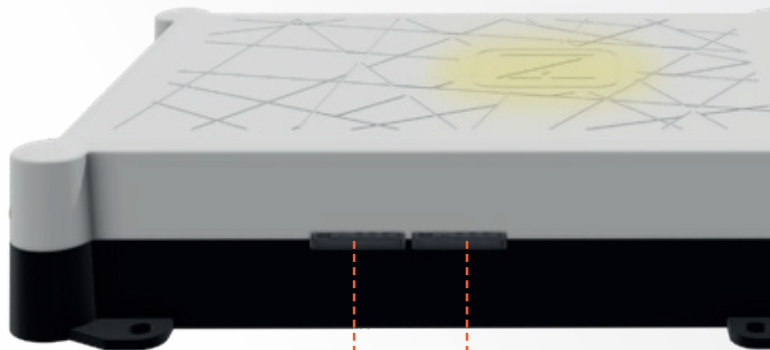

Facile Configurazione delle carte SIM

Il **CAMPERNET** è dotato di due slot per schede Micro SIM. Premendo con il dito sulla scheda SIM questa viene espulsa. **CAMPERNET** segnala con la spia di stato se la scheda SIM inserita è stata riconosciuta con successo.