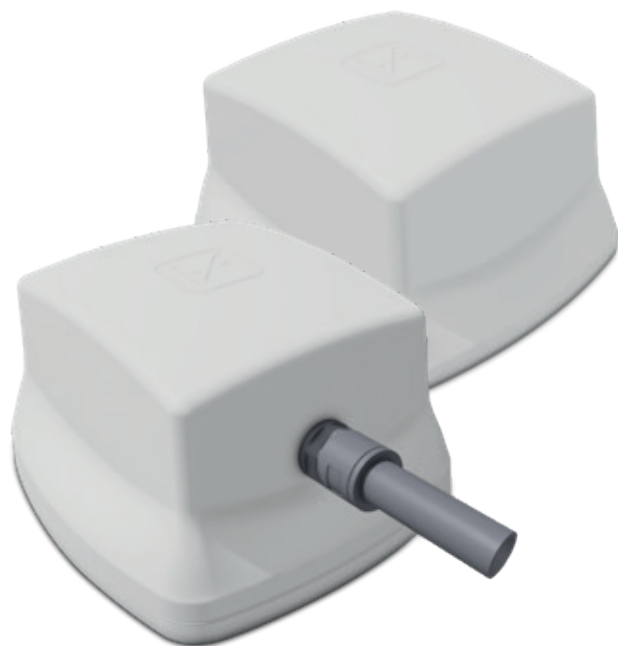

Pinna del Tetto 2x2

Tecnologia	5G 2x2 MIMO WLAN 2x2 MIMO
Dimensioni	200x60x75 mm ³
Peso	250 g
Intervallo di frequenze	
Banda bassa	698-960 MHz
Banda media	1426-2690 MHz
Fascia alta	3200-3900 MHz
Banda ISM	2,4 GHz / 5 GHz
Guadagno	massimo 5 dBi
Lunghezza cavo	1,5 m
Oggetto numero.	
Nero	4260603850815
Bianco	4260603850839
Installazione	del tetto in metallo
Prezzo consigliato	€ 159,00

Adatto per tetti in metallo. Aerodinamico per velocità di crociera superiori a 120 km/h.

Per camper o roulotte con tetto in metallo,
ad es. esempio furgone, Concorde, caravan Fendt

La pinna da tetto è un'antenna MIMO multibanda 2x2 LTE e WLAN appositamente progettata per l'installazione su furgoni. Massima portata, elevata velocità di trasmissione dati e migliore ricezione combinati con un design accattivante. Disponibile in bianco e nero.

Passaggio cavi: centralmente verso il basso

Antenna sul Tetto 2x2

Tecnologia	5G 2x2 MIMO Wi-Fi 2x2 MIMO
Dimensioni	173x161x98 mm ³
Peso	centrale 450 g lato 600 g
Intervallo di frequenze	
Banda bassa	698-960 MHz
Banda media	1426-2690 MHz
Fascia alta	3200-3900 MHz
Banda ISM	2,4 GHz / 5 GHz
Guadagno	massimo 5 dBi
Lunghezza del cavo	centrale 1,5 m lato 3 m
Oggetto numero.	
Centrale	4260603850846
Lateralmente	4260603850853
Assemblea	protezione dalla grandine/ Tetto in metall
Prezzo consigliato	
Centrale	€ 199
Lateralmente	€ 239

L'antenna da tetto è un'antenna MIMO multibanda per la comunicazione mobile e WLAN. Portata massima, velocità dati elevata. La struttura brevettata dell'antenna insieme a speciali componenti del filtro forniscono la migliore ricezione.