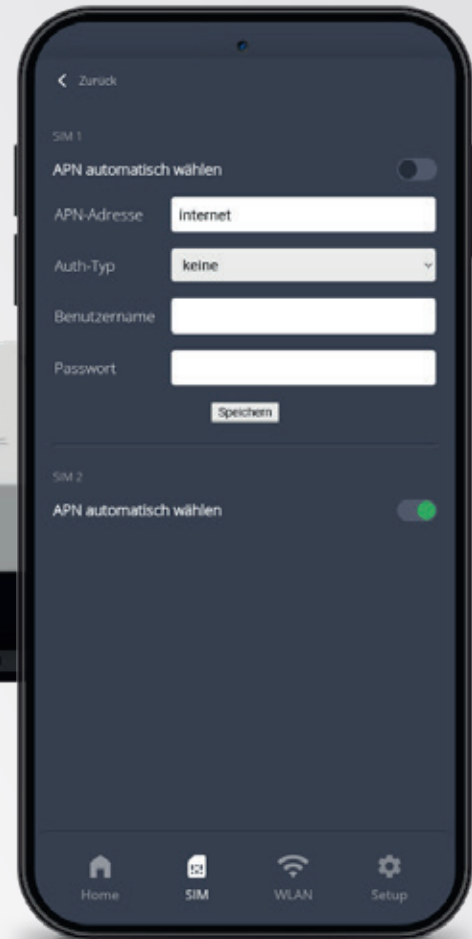

Facile Configurazione delle carte SIM

Il **CAMPERNET** è dotato di due slot per schede Micro SIM. Premendo con il dito sulla scheda SIM questa viene espulsa. **CAMPERNET** segnala con la spia di stato se la scheda SIM inserita è stata riconosciuta con successo.