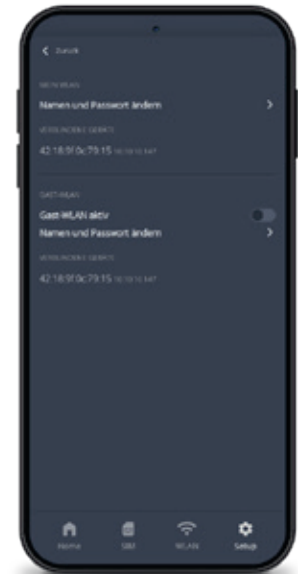

Kinderleichte Bedienung

Übersichtliche Benutzeroberfläche

Mit der WebApp konfigurieren Sie kinderleicht das **CAMPERNET**. Egal ob, SIM-Kartenwechsel oder FreeWiFi einrichten, das **CAMPERNET** führt Sie intuitiv ins Internet.

Startbildschirm

SIM Menü

Externes WLAN

Routereinstellungen

Fügen Sie die Website zum Startbildschirm Ihres Smartphones hinzu. Danach sind Sie nur noch einen Tastendruck vom **CAMPERNET** entfernt.

Technik / Datenblatt – Router