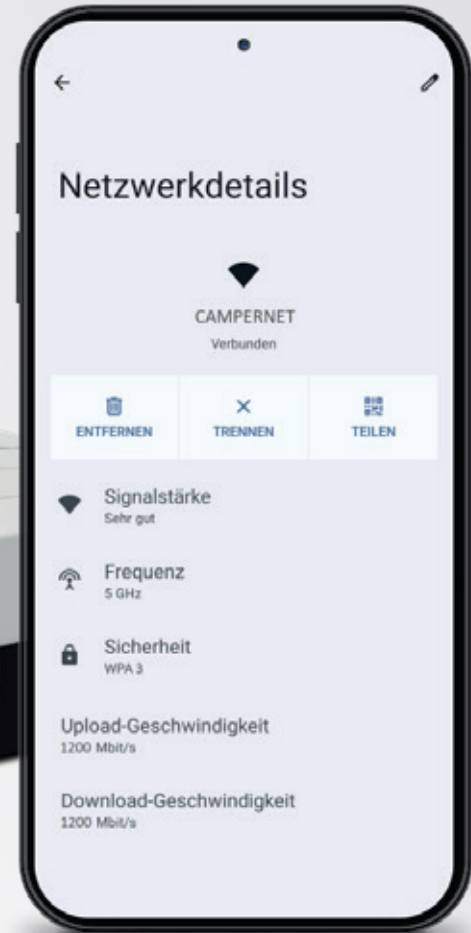

Schnelles WLAN

Das **CAMPERNET** bietet Ihnen ultraschnelles WLAN mit WiFi6-Technologie. Im Automatik-Modus verbindet sich das **CAMPERNET** mit bekannten WLANs automatisch wie bei Ihrem Smartphone.