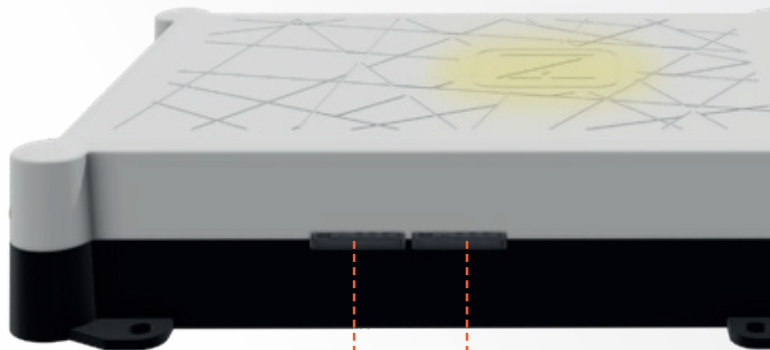

Einfache Konfiguration der SIM-Karten

Das **CAMPERNET** hat zwei Micro SIM-Kartenslots. Durch drücken mit dem Finger auf die SIM-Karte, wird diese ausgeworfen. Das **CAMPERNET** signalisiert mit der Statusleuchte, ob die eingelegte SIM-Karte erfolgreich erkannt wurde.