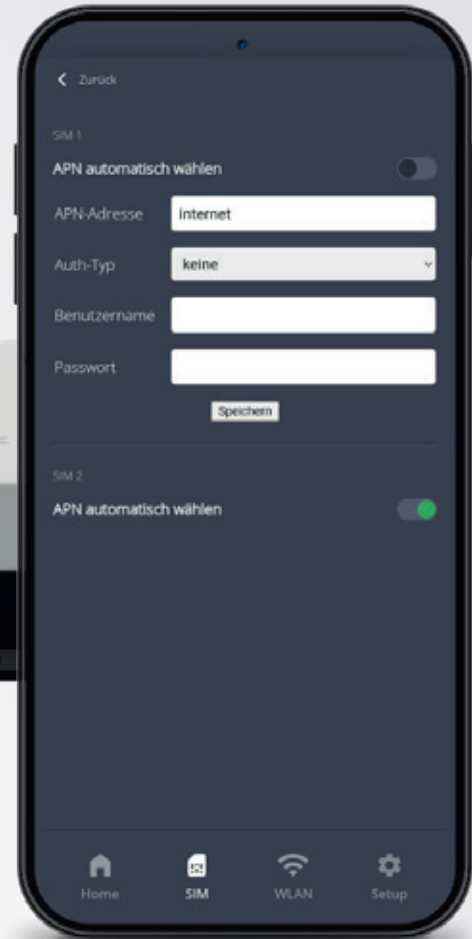

Einfache Konfiguration der SIM-Karten

Das **CAMPERNET** hat zwei Micro SIM-Kartenslots. Durch drücken mit dem Finger auf die SIM-Karte, wird diese ausgeworfen. Das **CAMPERNET** signalisiert mit der Statusleuchte, ob die eingelegte SIM-Karte erfolgreich erkannt wurde.