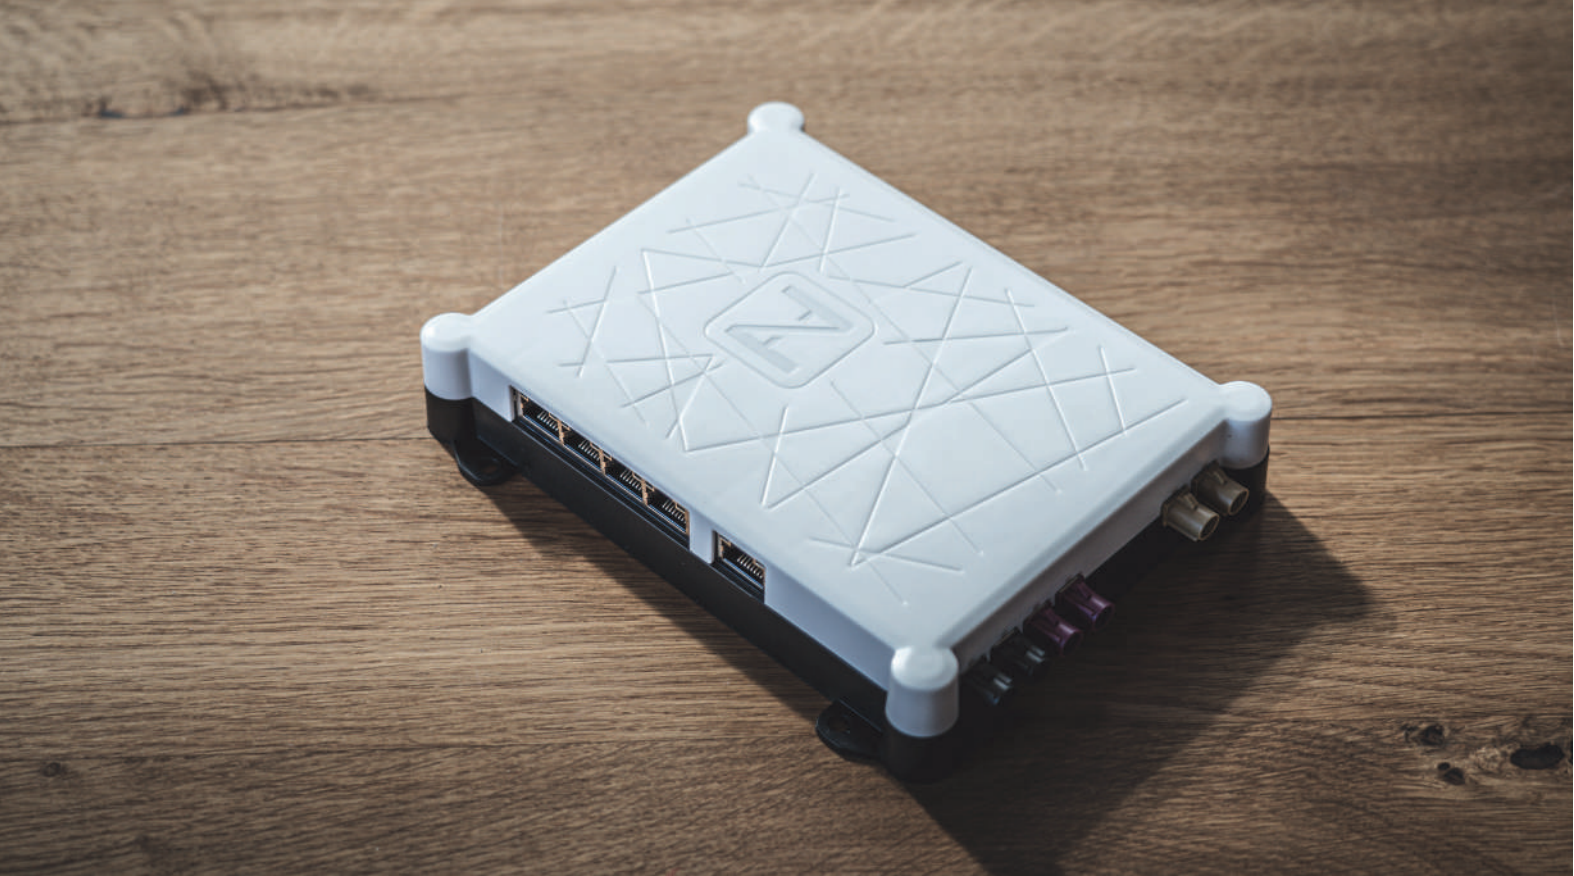

A thick orange square border frames the central text.

CAMPERNET

Internet in the motorhome

15:15

Status
Verbunden

SIM 2 (Telekom.de 4G)

Automatischer Wechsel
Gast-WLAN

Our best System