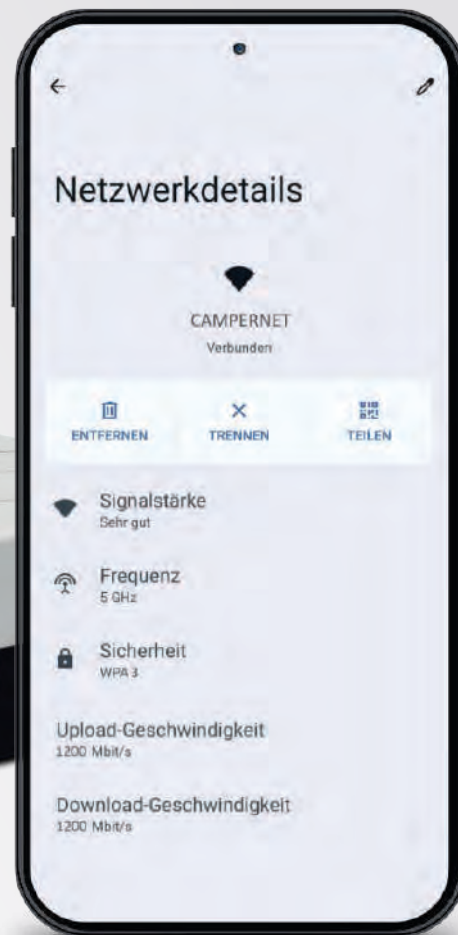

Rychlá síť WiFi

CAMPERNET nabízí ultrarychlou síť WiFi s technologií WiFi 6. V automatickém režimu se **CAMPERNET** připojuje ke známým sítím WiFi automaticky, stejně jako váš smartphone.