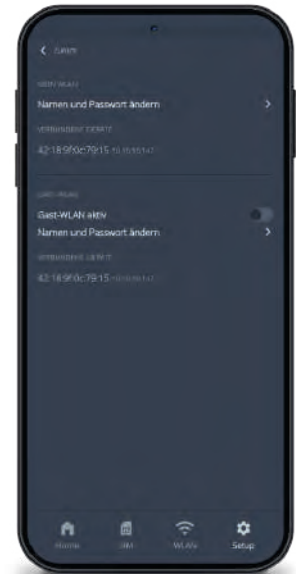

Konfigurace routeru

Přidejte webovou stránku na domovskou obrazovku smartphonu. Od **CAMPERNET** vás pak dělí jen jeden dotyk.