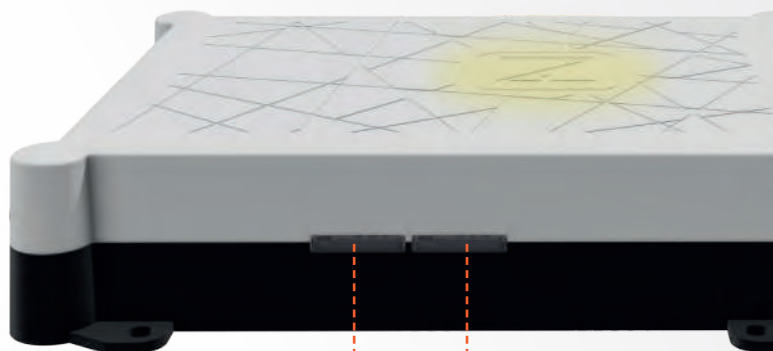

Jednoduchá konfigurace SIM karet

CAMPERNET má dva sloty pro karty micro SIM. Kartu SIM vysunete po jejím stisknutí prstem. **CAMPERNET** pomocí stavové kontrolky signalizuje, zda byla vložená SIM karta úspěšně rozpoznána.