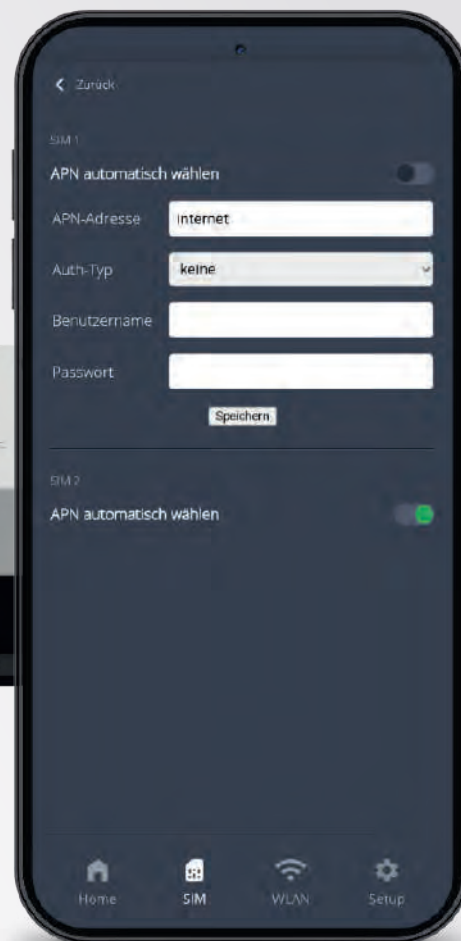

Evo

Spolehlivé připojení

S routerem **CAMPERNET Evo** získáte výkonný router LTE CAT12. Maximální možná rychlost přenosu dat 600 MBps překračuje většinu připojení DSL, a proto je pro běžné použití naprosto dostačující.

Pokrývá všechna pásma mobilních telefonů v regionu EMEA (Evropa, Střední východ, Afrika).

Ať už se jedná o **CAMPERNET Pro** nebo **Evo**, se společností **Antretter & Huber** jste vždy připojeni.

Router **CAMPERNET Evo** lze v případě potřeby upgradovat na verzi **Pro 5G**.

Jednoduchá konfigurace SIM karet

CAMPERNET má dva sloty pro karty micro SIM. Kartu SIM vysunete po jejím stisknutí prstem. **CAMPERNET** pomocí stavové kontrolky signalizuje, zda byla vložená SIM karta úspěšně rozpoznána.

Dva sloty pro SIM karty

Speciální funkce CAMPERNET

- Automatické rozpoznání SIM karty, případně možnost volby manuální APN
- Automatické přepínání při výměně SIM karty
- SIM karty jsou uloženy, další zadávání kódu PIN není nutné
- Zpětné přepnutí z free WiFi na poslední použitou SIM kartu, nepřerušované surfování
- podporuje zabezpečené připojení VPN / SSH, což je důležité pro domácí kancelář