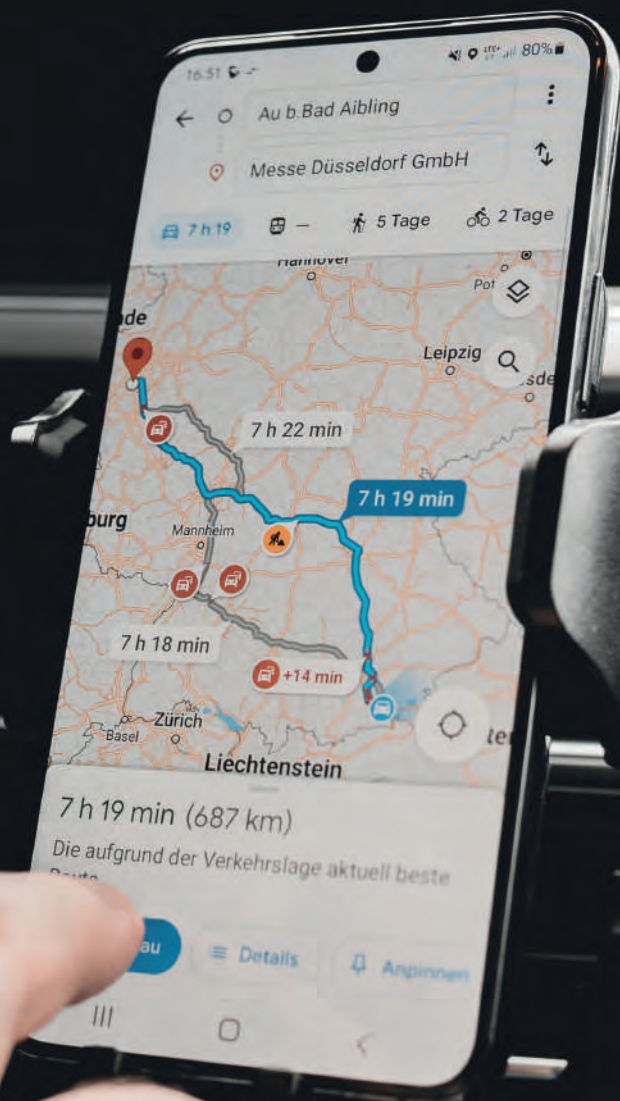

Výkonný router na cesty