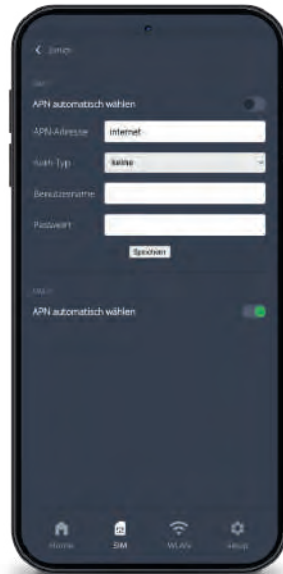

2

Odblokování SIM karet

Vložené karty SIM lze nyní odblokovat prostřednictvím webové aplikace. Za tímto účelem je třeba v nabídce nastavení vybrat příslušnou kartu SIM a aktivovat ji pomocí zadaného čísla PIN.

3

Přiřazení hesla WiFi

Jméno a heslo **CAMPERNET WiFi** lze také přiřadit v nastavení routeru v aplikaci WebApp.

4

Jdeme na to!

Nyní stačí připojit jednotlivá zařízení ke **CAMPERNET WiFi**. A můžete začít!

Snadná obsluha

Přehledné uživatelské rozhraní

Konfigurace **CAMPERNETu** je s aplikací WebApp hračka. Ať už měníte SIM kartu nebo nastavujete freeWiFi, **CAMPERNET** vás intuitivně dovede k internetu.

Úvodní obrazovka