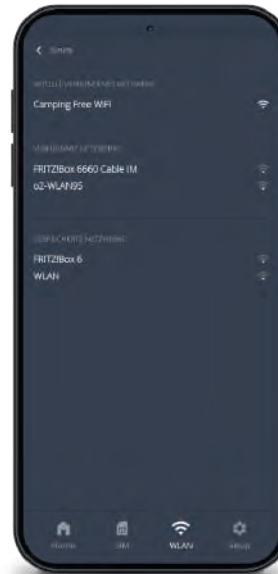

Externí WiFi