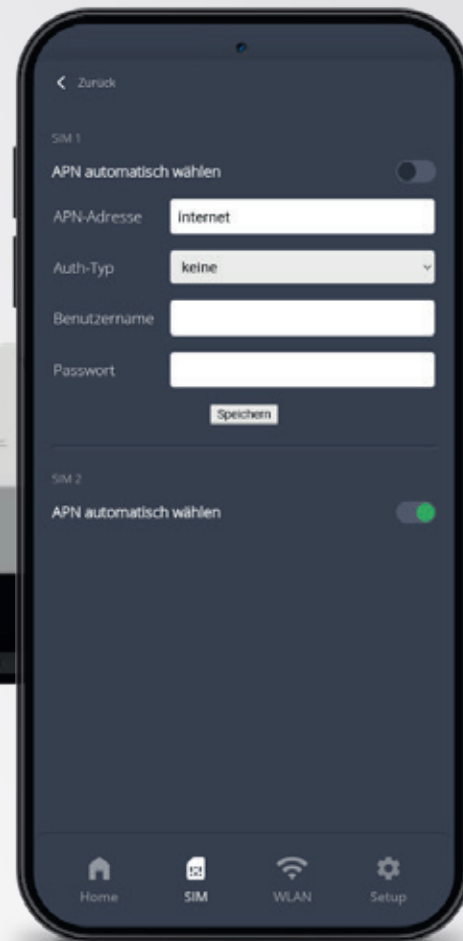

Evo

Spolehlivé spojení

S **CAMPERNETEvo** získáte výkonný LTE modem CAT12. Maximální možný datový tok 600 MBit/s převyšuje většinu DSL připojení a pro běžné aplikace tedy zcela postačuje.

Pokrývá všechna mobilní pásma v regionu EMEA (Evropa, Střední východ, Afrika).

Bez ohledu na to, zda máte **CAMPERNET Pro** nebo **Evo** s Antretter & Huber, vždy zůstanete v kontaktu.

V případě potřeby může být **CAMPERNET Evo** upgradován na Pro 5G.

Snadná Konfigurace SIM Karet

CAMPERNET má dva sloty pro micro SIM karty. Stisknutím SIM karty prstem ji vysunete. CAMPERNET signalizuje stavovým světlem, zda byla vložena SIM karta úspěšně rozpoznána.

Dva sloty na SIM karty

Speciální funkce CAMPERNET

- Automatické rozpoznání SIM karty, případně manuální APN.
- Automatické přepínání při výměně SIM.
- SIM karty jsou uloženy, není třeba zadávat další PIN.
- Návrat z bezplatné Wi-Fi na naposledy použitou SIM kartu, nepřetržité surfování.
- Podporuje připojení VPN / SSH, důležité pro domácí kancelář.