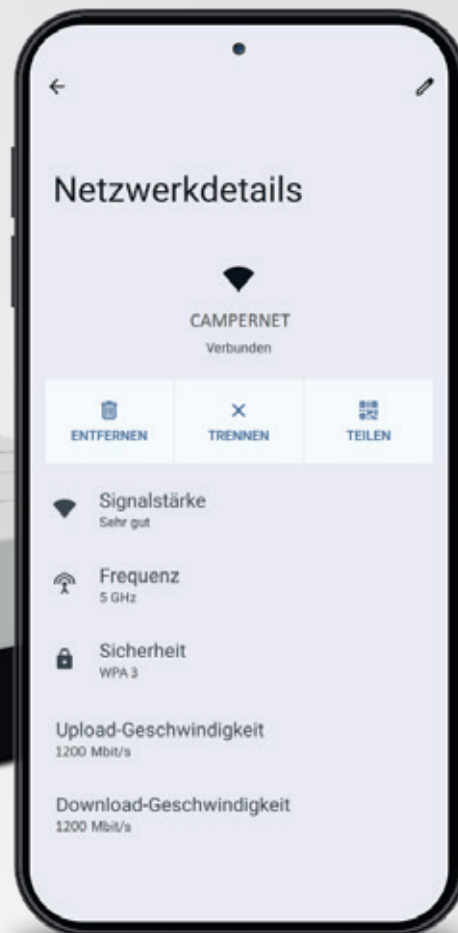

Rychlé WiFi

CAMPERNET vám nabízí ultra rychlou WLAN s technologií WiFi6. V automatickém režimu se **CAMPERNET** připojuje ke známým sítím WLAN automaticky jako váš smartphone.