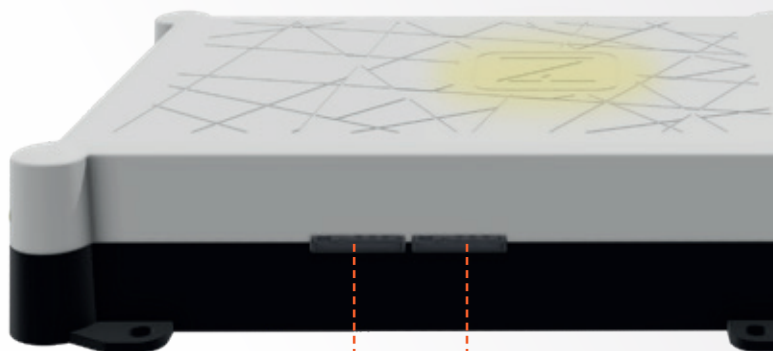

Snadná Konfigurace SIM Karet

CAMPERNET má dva sloty pro micro SIM karty. Stisknutím SIM karty prstem ji vysunete. CAMPERNET signalizuje stavovým světlem, zda byla vložena SIM karta úspěšně rozpoznána.

Dva sloty na SIM karty