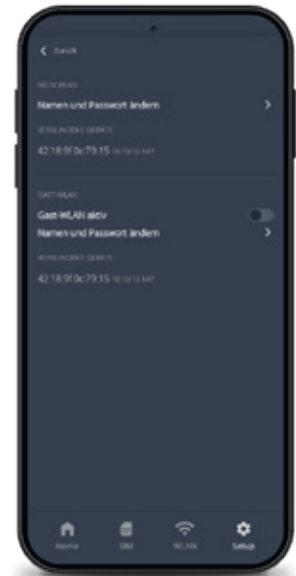

2 Odemkněte SIM karty

Vložené SIM karty lze nyní odemknout prostřednictvím webové aplikace. K tomu je třeba v menu nastavení vybrat příslušnou SIM kartu a aktivovat ji pomocí přiloženého PIN.

3 Přiřadit heslo WiFi

Pomocí webové aplikace můžete snadno nakonfigurovat **CAMPERNET**. Bez ohledu na to, zda chcete vyměnit SIM kartu nebo zřídit bezplatnou WiFi, **CAMPERNET** vás intuitivně navede na internet.

Domovská obrazovka

Nabídka SIM

Nastavení externího

WiFi routeru

Přidejte webovou stránku na domovskou obrazovku smartphonu. Poté jste od **CAMPERNET** vzdálení pouze jedním stisknutím tlačítka.

Technologie / Datový List – Router