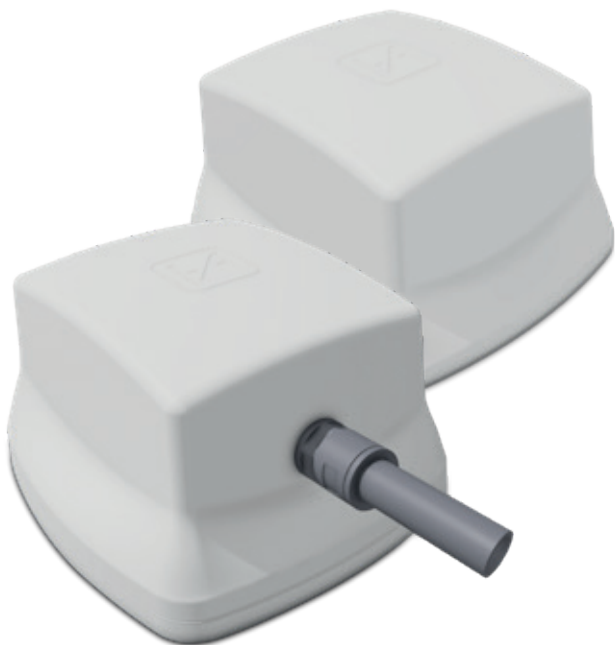

Vhodné pro plechové střechy. Aerodynamický pro cestovní rychlosti nad 120 km/h.

Pro obytné vozy nebo karavany, které mají plechovou střechu.

Například panelová dodávka, Concorde, karavan Fendt

Střešní ploutev je vícepásmová MIMO anténa 2x2 LTE & WLAN speciálně navržená pro instalaci na skříňové dodávky. Nejvyšší dosah, vysoká přenosová rychlost a nejlepší příjem v kombinaci s atraktivním designem.

K dispozici v černé a bílé barvě.

Vedení kabelů: centrálně dolů

Střešní Anténa 2x2

Technika	5G 2x2 MIMO WiFi 2x2 MIMO
Rozměry	173x161x98 mm ³
Hmotnost	centrální 450 g strana 600 g
Frekvenční rozsah	
Nízké pásmo	698-960 MHz
Střední pásmo	1426-2690 MHz
Vysoké pásmo	3200-3900 MHz
pásmo ISM	2,4 GHz / 5 GHz
Zisk	max. 5 dBi
Délka kabelu	centrální 1,5 m strana 3 m
Předmět číslo.	
Centrální	4260603850846
Bočně	4260603850853
Shromáždění	ochrana proti krupobití/ Kovová střecha
RRP	
Centrální	199 €
Bočně	239 €